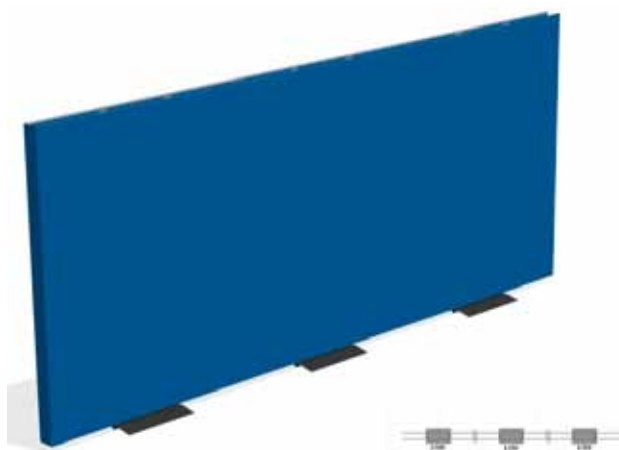

**Panneau droit** : 2 profils aluminium fixés aux mâts par des plots réglables en hauteur.

**Panneau courbe** : 2 suspentes souples crochetées entre les panneaux droits. La liaison entre les panneaux est assurée par des bandes magnétiques à attraction latérale.

Intégration d'un écran vidéo

	H structure (cm)	H graphic (cm)	L graphic (cm)	L courbe (cm)	poids
<b>twin 195</b>	195	maxi 190	80 ou 100 à 150	60 ou 80	6 kg
<b>twin 235</b>	235	maxi 230	80 ou 100 à 150	60 ou 80	6 kg
<b>twin 250</b>	250	maxi 245	80 ou 100 à 150	60 ou 80	7 kg
<b>twin 290</b>	291	maxi 285	80 ou 100 à 150	60 ou 80	8 kg

> Habillage par impression numérique sur :

| Polyester mat grainé anti-rayures |