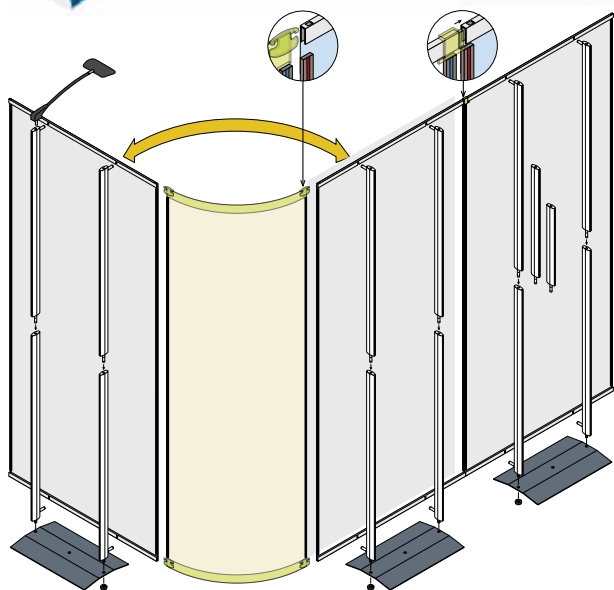

**Panneau droit** : 2 profils aluminium fixés aux mâts par des plots réglables en hauteur.

**Panneau courbe** : 2 suspentes souples crochetées entre les panneaux droits. La liaison entre les panneaux est assurée par des bandes magnétiques à attraction latérale.

Intégration d'un écran vidéo

	H structure (cm)	H graphic (cm)	L graphic (cm)	L courbe (cm)	poids
<b>twin 195</b>	195	maxi 190	80 ou 100 à 150	60 ou 80	6 kg
<b>twin 235</b>	235	maxi 230	80 ou 100 à 150	60 ou 80	6 kg
<b>twin 250</b>	250	maxi 245	80 ou 100 à 150	60 ou 80	7 kg
<b>twin 290</b>	291	maxi 285	80 ou 100 à 150	60 ou 80	8 kg