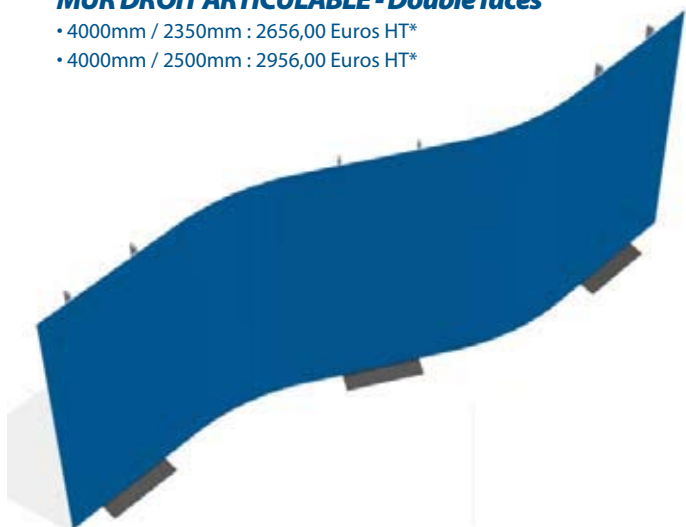

MUR DROIT ARTICULABLE - Double faces

- 4000mm / 2350mm : 2656,00 Euros HT*
- 4000mm / 2500mm : 2956,00 Euros HT*

MUR COURBE articulable / Simple face

- 4600mm/2350mm : 1742,00 Euros HT*
- 4600mm/2500mm : 1957,00 Euros HT*

MUR DROIT articulable - Simple face

- 2400mm / 2350mm : 1362,00 Euros HT*
- 2400mm / 2500mm : 1557,00 Euros HT*

MUR DROIT articulable - Double faces

- 2400mm / 2350mm : 2007,00 Euros HT*
- 2400mm / 2500mm : 2232,00 Euros HT*