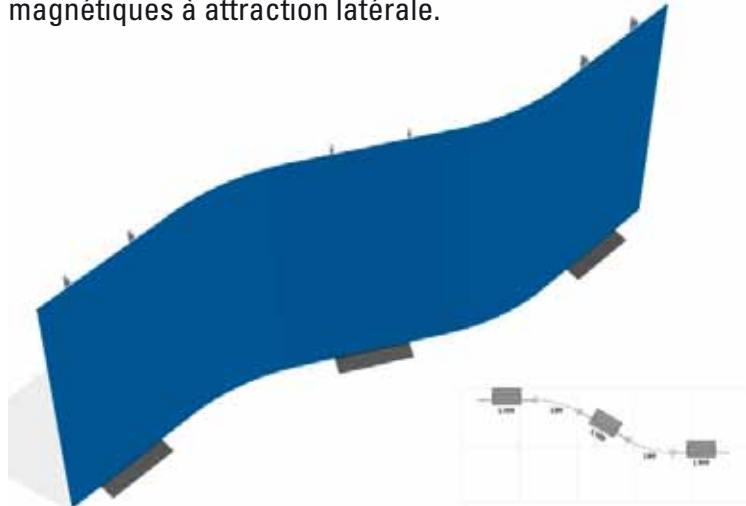

**Panneau droit** : 2 profils aluminium fixés aux mâts par des plots réglables en hauteur.

**Panneau courbe** : 2 suspentes souples crochetées entre les panneaux droits. La liaison entre les panneaux est assurée par des bandes magnétiques à attraction latérale.

Intégration d'un écran vidéo

	H structure (cm)	H graphic (cm)	L graphic (cm)	L courbe (cm)	poids
<b>twin 195</b>	195	maxi 190	80 ou 100 à 150	60 ou 80	6 kg
<b>twin 235</b>	235	maxi 230	80 ou 100 à 150	60 ou 80	6 kg
<b>twin 250</b>	250	maxi 245	80 ou 100 à 150	60 ou 80	7 kg
<b>twin 290</b>	291	maxi 285	80 ou 100 à 150	60 ou 80	8 kg

## MUR DROIT articulable - Double faces

- 2400mm / 2350mm : 2007,00 Euros HT\*
- 2400mm / 2500mm : 2232,00 Euros HT\*

DÉCO.GRAFFIC

EXPO.GRAFFIC

COM.GRAFFIC