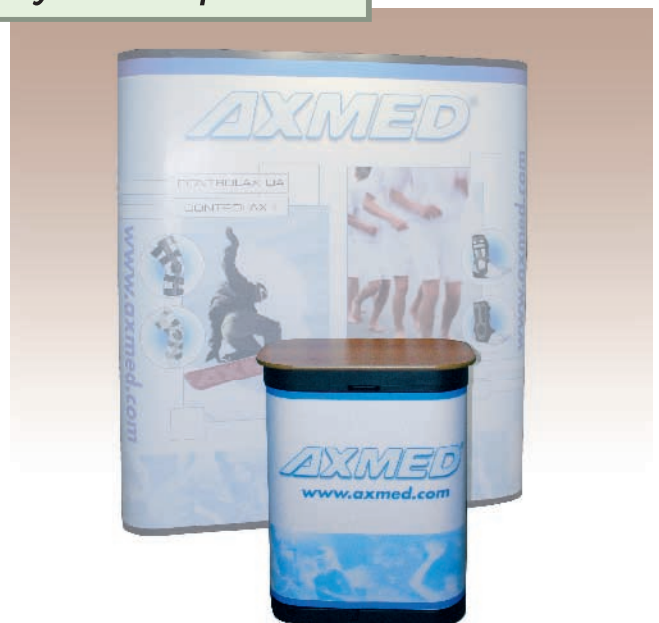

| COMPTOIR |

Comptoir / Podium

EXPOSITION • PLV • SALON • ÉVÉNEMENTIEL

• Comptoir flexiframe

› Comptoir pliable

- › Personnalisation 3 faces
- › Impression sur kappa 5mm
- › 1 face avant 700/1000mm - 2 cotés 300/1000mm
- › 3 étagères de rangement / 1 plateau
- › Livré en caisse carton - Option sac

• Pupitre lumineux

› Pupitre lumineux - Recto/Verso

- › Dimension des visuels : 594/1000mm
- › Modularité par profils aluminium ouvrables
- › Plateau en PVC dépoli
- › Livré en carton

• Flycase cylindrique

› Flycase/podium sur roulettes

- › Plateau bois pliable
- › Habillage par impression numérique modulable
- › Dimension du visuel : 700/1260mm - Fixation velcro

• Flycase/3 compartiments

› Flycase/podium sur roulettes

- › Plateau bois pliable
- › Habillage par impression numérique modulable
- › Dimension du visuel : 800/2050mm - Fixation velcro