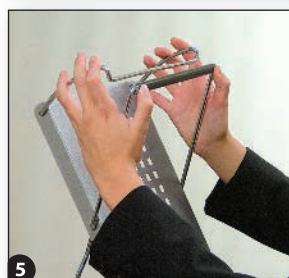

| SWING' Up |

Présentoir pliable

EXPOSITION • PLV • SALON • ÉVÉNEMENTIEL

| RENSEIGNEMENTS TECHNIQUES |

Couleurs	noir mat ou gris argent
Poids avec le sac	7,9kg
Largeur	24cm
Hauteur déplié	147cm
Profondeur déplié	55cm
Compartiments	5 niveaux pour format A4
Capacité	500 feuilles maximum

Complément idéal de vos espaces de communication mobile ou événementielle, le porte plaquette **Swing'up** vous apporte un transport facilité grâce à son sac renforcé, un montage simple et rapide et une grande stabilité une fois déplié grâce à son déport arrière.

Cinq bacs de présentation inclinés au format A4 pour optimiser vos documents et faciliter le chargement et la distribution.